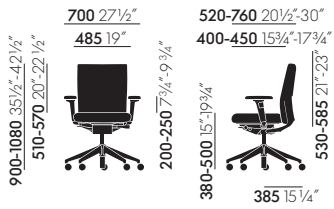

Selbstverständlich bietet er die gleichen ergonomischen Vorteile, wie die anderen ID Chairs: Eine Studie des Instituts für Biomechanik der ETH Zürich – einer der renommiertesten Hochschulen weltweit – hat gezeigt, dass der Bewegungsumfang des ID Chairs umfassend genutzt wird. EMG-Messungen belegen, dass die intuitive Nutzung der gewichtsabhängigen Vorwärtsneigung der FlowMotion-Mechanik die Bauch- und Rückenmuskulatur aktiviert. Dies erhöht den Stoffwechsel und stabilisiert die Lendenwirbelsäule. MRI-Messungen zeigen, dass die Vorwärtsneigung die untere Wirbelsäule in Bewegung bringt. Dies führt zu einer Entlastung und zu einer erhöhten Diffusion. Diese Möglichkeiten, dynamisch zu sitzen, dienen der aktiven Prävention von Gesundheitsschäden.

Funktionen

- FlowMotion-Mechanik mit synchroner Vorwärtsneigung und Sitztiefenverstellung; Feineinstellung der Rückenlehnengegenkraft; Sitzhöhenverstellung (380-500 mm); Verstellung der Rückenlehnenhöhe um 5 cm; Arretiermöglichkeit der Rückenlehne in aufrechter Position; Armlehnen in der Höhe um 5 cm verstellbar.